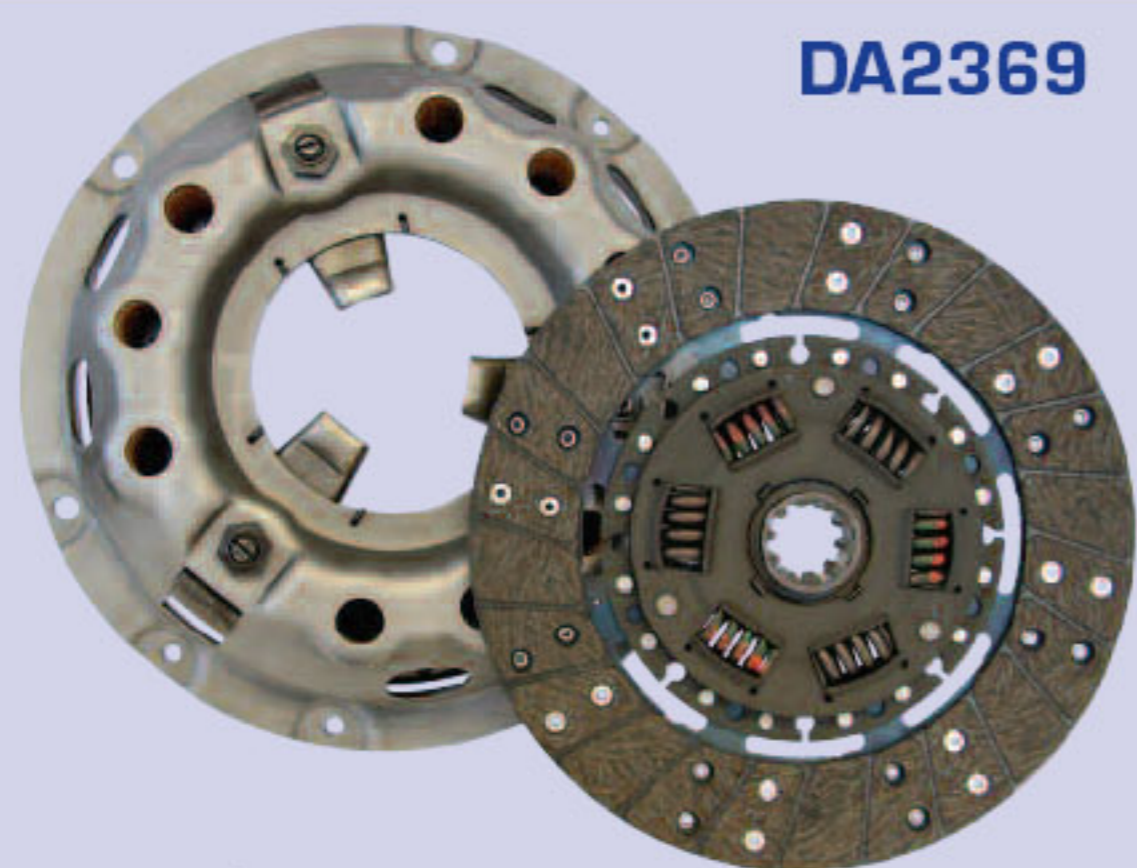

## Štýlové trubicové navijákové narazníky

- > Štýlová trubicová ocelová rámová konštrukcia na spevnenie, hodiaca sa k Defender a Discovery 1
- > Vhodná pre navijáky DB12000i, DB95000C, DB9000C a DB8000
- > Extrémne priliehavá úprava na maximálny prístupový uhol
- > Zlúčiteľné s mnohými chráničmi riadenia
- > Zabudované vysokozdvížné pákové prvky
- > Vbudovaný chránič pri náraze
- > Všetky súčiastky na montáž

DA5604

Discovery 1

DA5609

Defender

DA2369

Séria 2A - 9"

Sada-spojky

Séria 2A - 9<sup>1</sup>/<sub>2</sub>"

DA2370

## Auto na diaľkové ovládanie

LRO 1686

Land Rover na diaľkové ovládanie G4  
Challenge Freelander

S plne funkčným rádiovým ovládaním pre  
4 kolesá a funkčnými prednými svetlami.