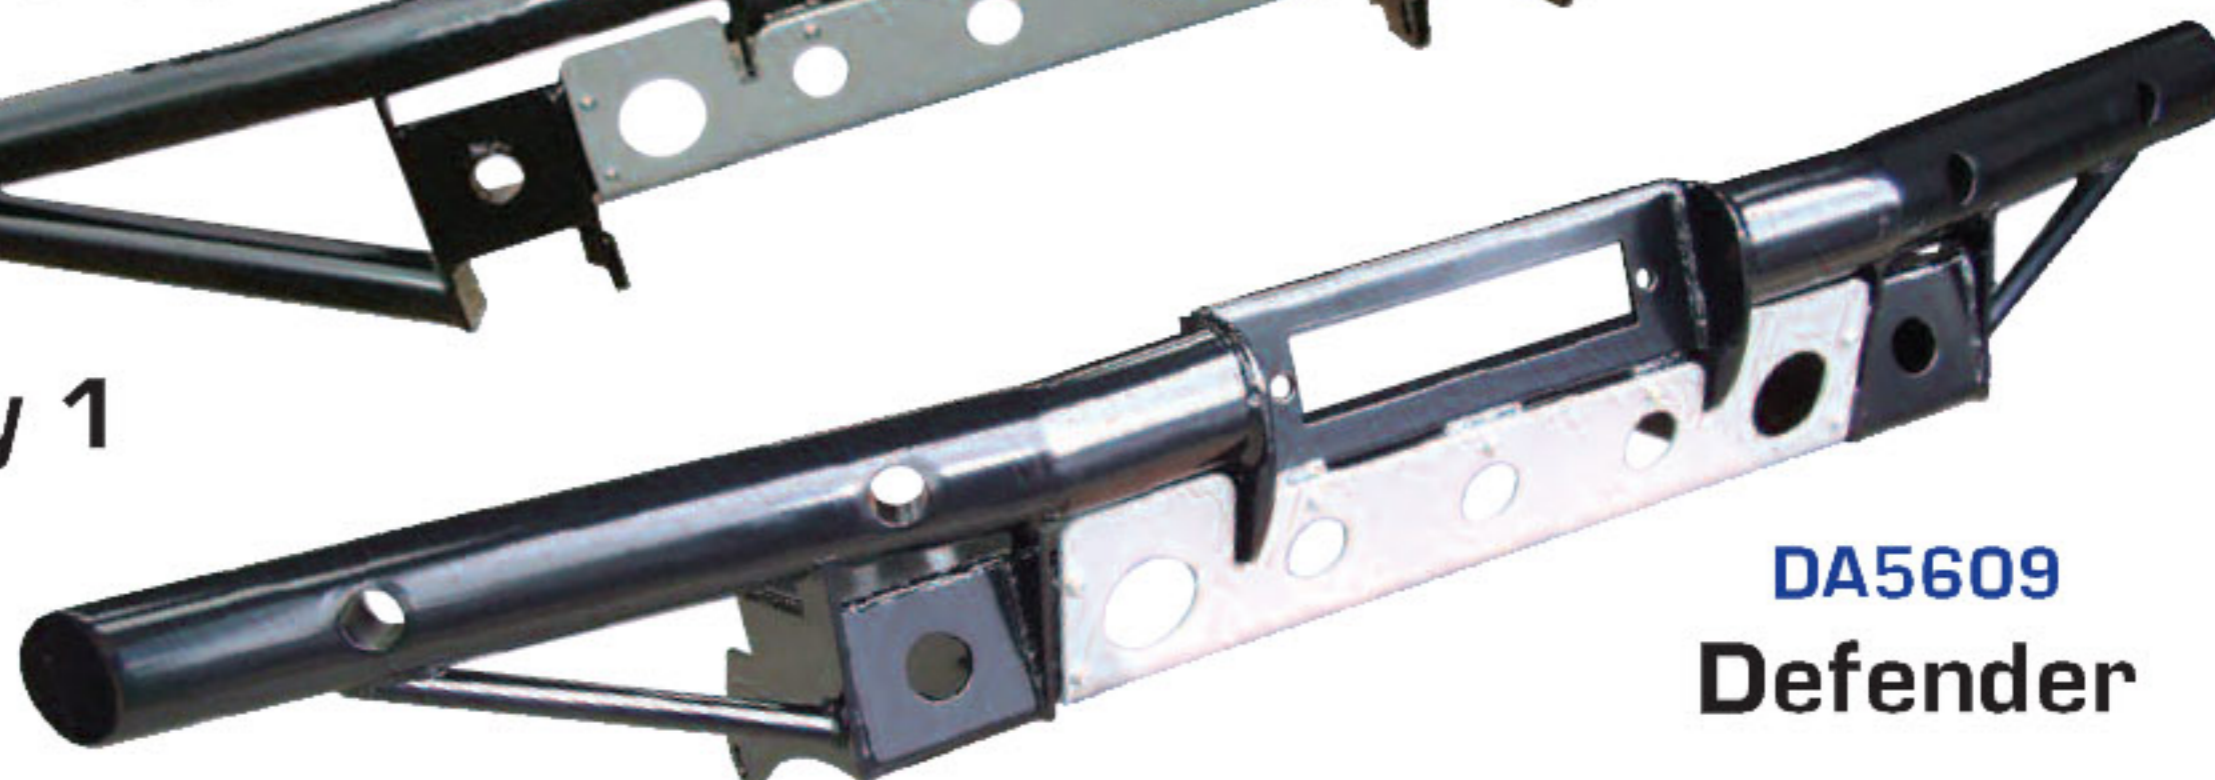

## Štýlové trubicové navijákové narazníky

- > Štýlová trubicová ocelová rámová konštrukcia na spevnenie, hodiaca sa k Defender a Discovery 1
- > Vhodná pre navijáky DB12000i, DB95000C, DB9000C a DB8000
- > Extrémne priliehavá úprava na maximálny prístupový uhol
- > Zlúčiteľné s mnohými chráničmi riadenia
- > Zabudované vysokozdvížné pákové prvky
- > Vbudovaný chránič pri náraze
- > Všetky súčiastky na montáž

DA5604

Discovery 1

DA5609

Defender

DA2369

Séria 2A - 9"

Sada-spojky

Séria 2A - 9<sup>1</sup>/<sub>2</sub>"

## Auto na diaľkové ovládanie

LRO 1686

Land Rover na diaľkové ovládanie G4  
Challenge Freelander

S plne funkčným rádiovým ovládaním pre  
4 kolesá a funkčnými prednými svetlami.