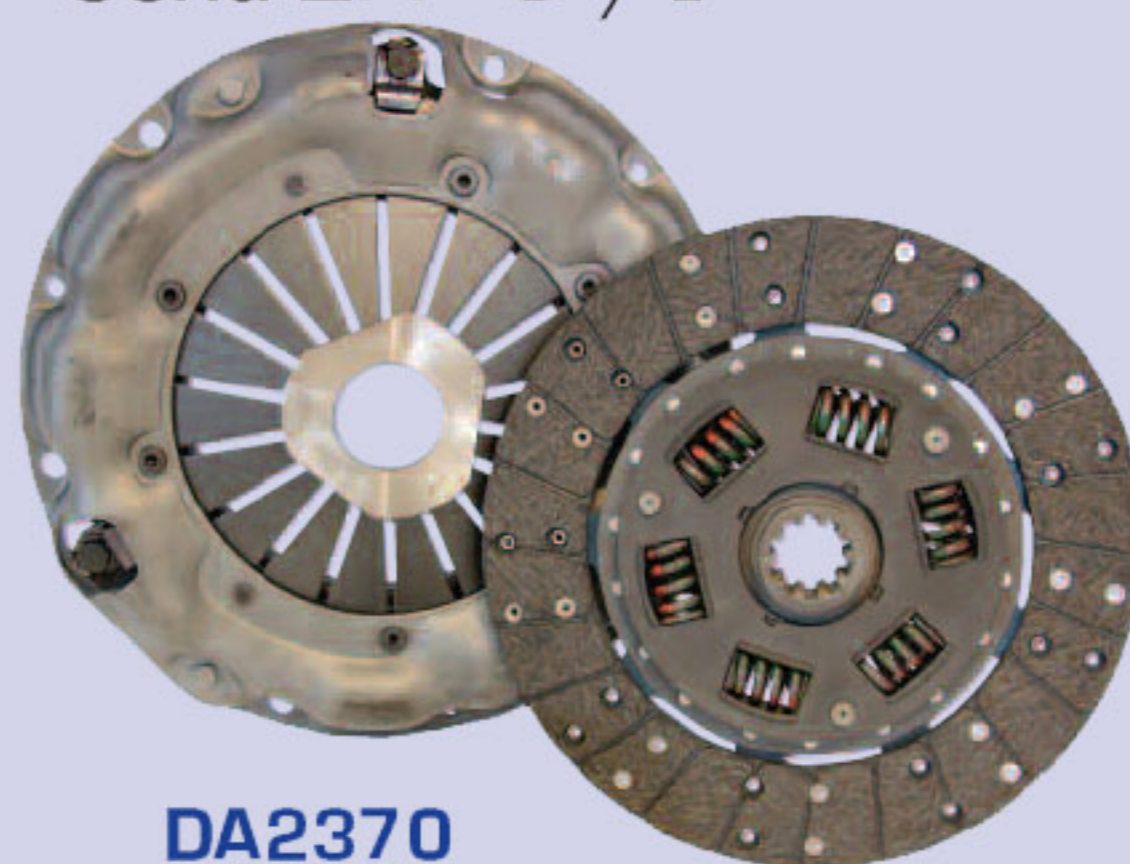

## Štýlové trubicové navijákové narazníky

- > Štýlová trubicová ocelová rámová konštrukcia na spevnenie, hodiaca sa k Defender a Discovery 1
- > Vhodná pre navijáky DB12000i, DB95000C, DB9000C a DB8000
- > Extrémne priliehavá úprava na maximálny prístupový uhol
- > Zlúčiteľné s mnohými chráničmi riadenia
- > Zabudované vysokozdvížné pákové prvky
- > Vbudovaný chránič pri náraze
- > Všetky súčiastky na montáž

DA5604

Discovery 1

DA5609

Defender

DA2369

Séria 2A - 9"

Sada-spojky

Séria 2A - 9<sup>1</sup>/<sub>2</sub>"

## Auto na diaľkové ovládanie

LRO 1686

Land Rover na diaľkové ovládanie G4  
Challenge Freelander

S plne funkčným rádiovým ovládaním pre  
4 kolesá a funkčnými prednými svetlami.