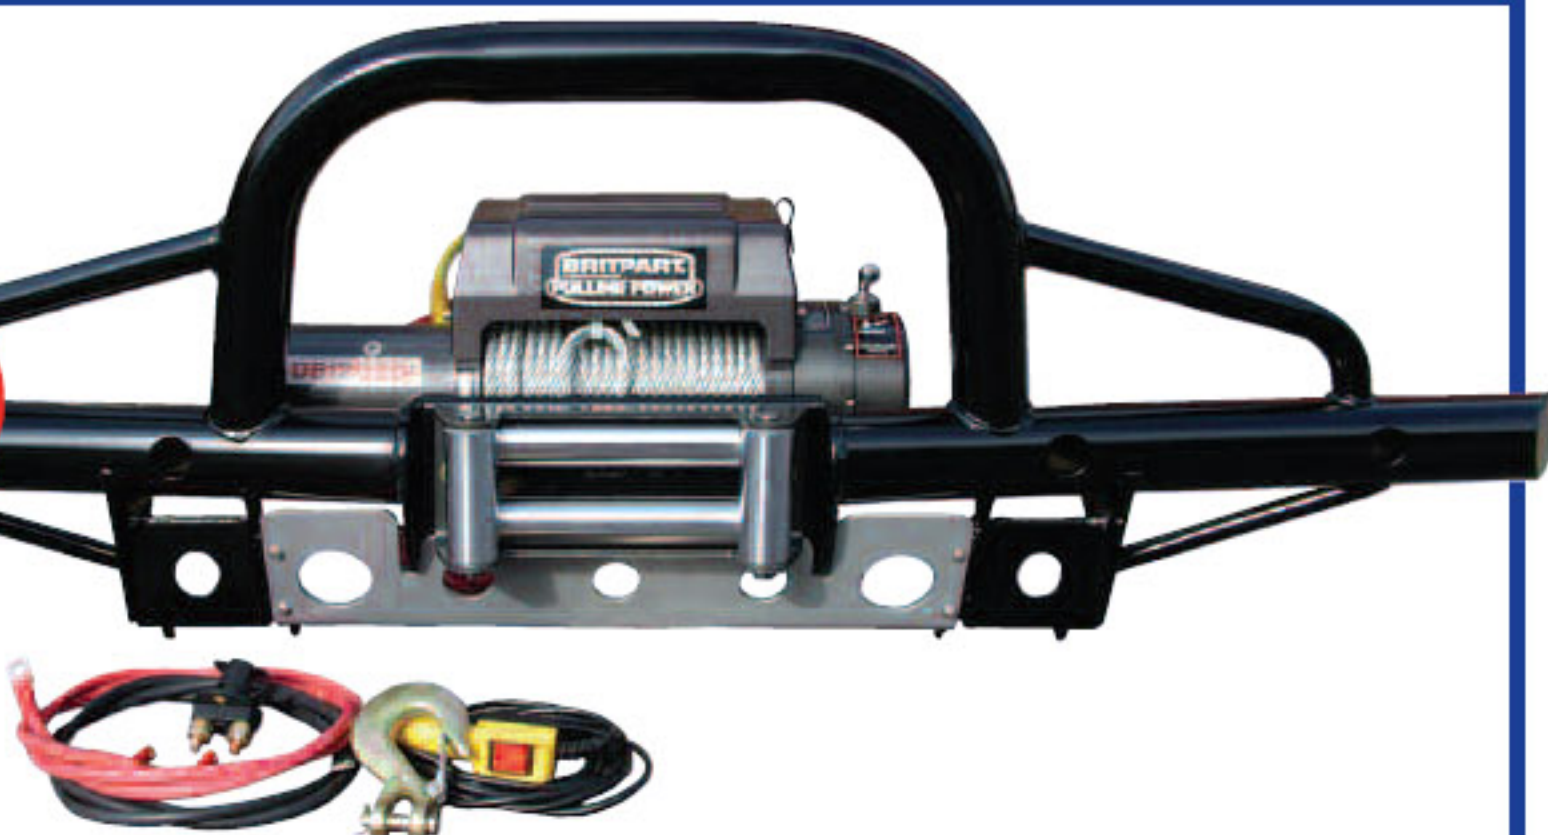

DB12000i

DB9500i

DB9000C

DB8000

DB6000

DB2000

Poznámka: špecifikácia navíjadiel v katalógu

Navijaky a pevnostni nárazníky

- DB1310** Defender - non air-con
Štandardné navíjadlo 9500i nárazník
Predĺžená navíjacia výstroj zahŕňajúca bezpečnostný vypínací spínač
- DB1313** Defender - non air-con
Štandardné navíjadlo 12000i nárazník
Predĺžená navíjacia výstroj zahŕňajúca bezpečnostný vypínací spínač
- DB1319** Defender - non air-con
Trubicové navíjadlo 12000i nárazník
Predĺžená navíjacia výstroj zahŕňajúca bezpečnostný vypínací spínač
- DB1320** Discovery - 1989-1999
Trubicové navíjadlo 12000i nárazník
- DB1321** Defender - air-con
Trubicové navíjadlo 12000i nárazník
Predĺžená navíjacia výstroj zahŕňajúca bezpečnostný vypínací spínač

Sady navíjáčových doplnkov

DB1017

- DB1017** Súčasti -
- 1x DB1001 taška pre nárazníkovú sadu
 - 1x DB1002 úchyťová kladka - 16 Ibs
 - 1x DB1006 lanový remeň - 8 ton 60mm x 9m
 - 1x DB1007 stromový remeň
 - 1x DB1010 rukavice
 - 2x DB1012 zliatinové ohnuté spony - 4.75 ton

DB1015

- DB1015** Súčasti
- Tak ako DB1017 plus:
- 1x DB1000 záražky na kolesá (pár)
 - 1x DB 1011 úchytný lanový prak - 10 ton
 - 1x DB1016 navíjáčová prikrývka