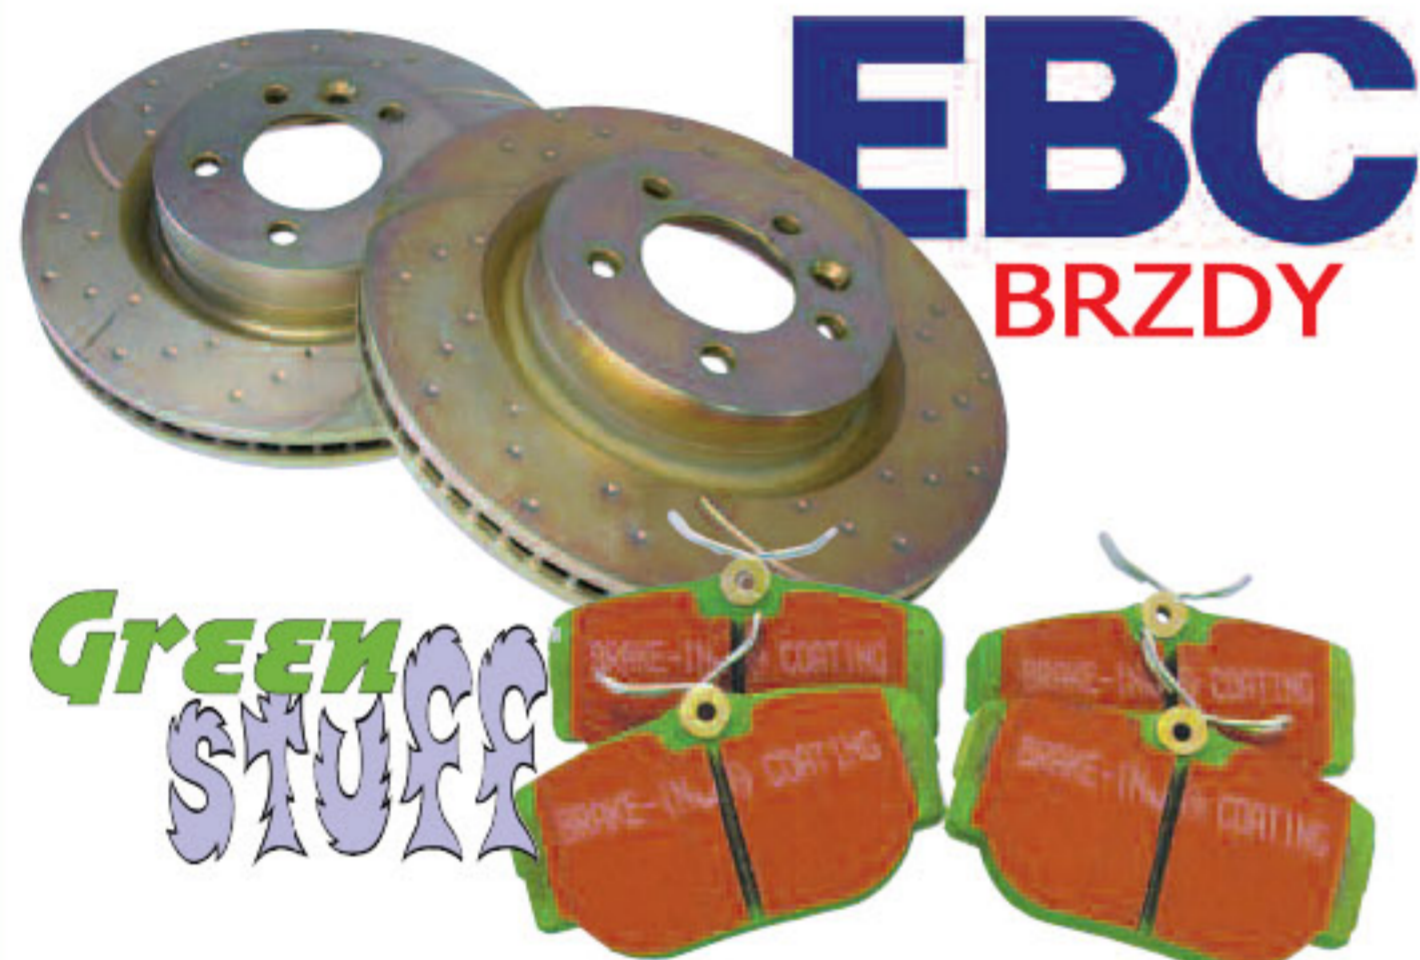

Roo-Lite Doplnky

Farebné kryty na bodové svetlá

DA1062AMBER - Jantárový kryt

DA1062BLUE - Modrý kryt

Poznámka: predávané jednotlivo

Chrániaci kryt na bodové svetlá

DA1062COVER - Čierny kryt

Poznámka: predávané jednotlivo

Disky

Disky	Land Rover reference	Popis
DA4475	SDB000604	Front
DA4473	SDB000636	Rear
DA4187	SDB000614	Front
DA4188	SDB000646	Rear
DA4472	SDB000211	Rear
DA4474	SDB000201	Front
DA4476	SDB500193	Front
DA4477	SDB101070	Front

Pads

DA4478	SFP500100	Front
DA4479	SFP100360	Front
DA4480	SFC500050	Front
DA4481	SFP500010	Front
DA4482	SFP500070	Front
DA4483	SFP000120	Rear
DA4484	SFP500140	Rear
DA4485	SFP000270	Rear

Defender – rošt vzduchového vstupu